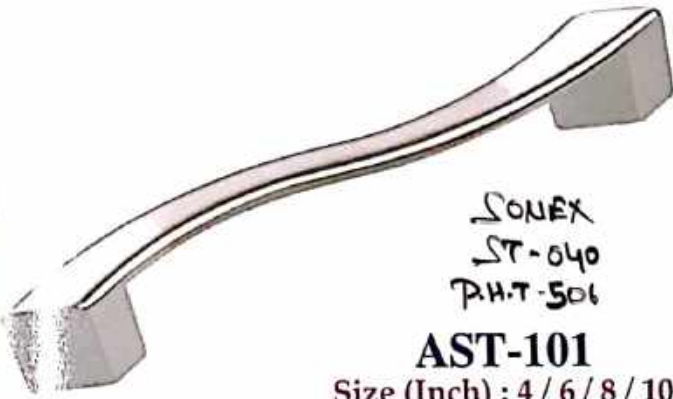

Hi

PRODUCT CATLOGE  
**2019-2020**

**DAXX**<sup>TM</sup>  
**HARDWARE FITTINGS**

SONEX  
ST-040  
PHT-506

**AST-101**

Size (Inch) : 4 / 6 / 8 / 10

ST-038  
PHT-518

**AST-102**