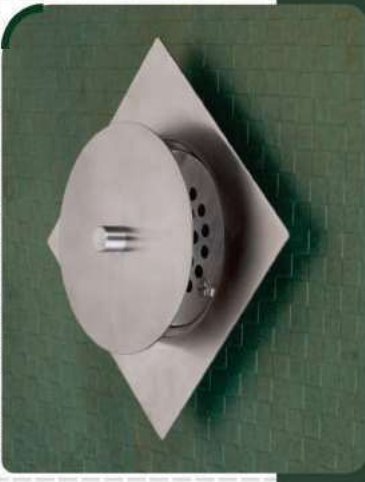

GR-3706 Gratings - Satin - 6" x 6" ₹ 700

GR-3703 Gratings (Tile Insert - Satin) 6" x 6" ₹ 1847

GR-3707 Gratings - Satin - 6" x 6" ₹ 700

GR-3704 Gratings - Satin - 6" x 6" ₹ 700

GR-3708 Cockroach Trap
 GR-3709 Cockroach Trap Big