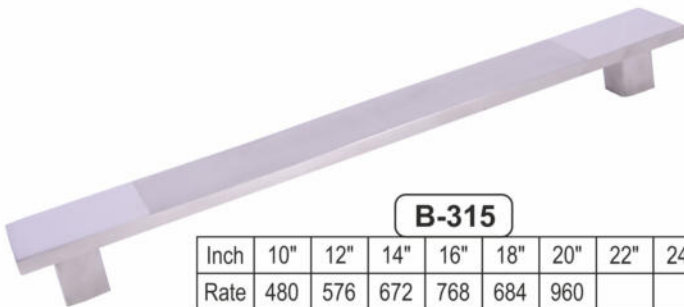

B-308

Inch	10"	12"	14"	16"	18"	20"	22"	24"
Rate	760	912	1064	1216	1398	1524		

B-309

Inch	10"	12"	14"	16"	18"	20"	22"	24"
Rate	800	960	1120	1280	1440	1500		

B-310

Inch	10"	12"	14"	16"	18"	20"	22"	24"
Rate	800	960	1120	1280	1440	1600		

Door Handle

B-311

Inch	10"	12"	14"	16"	18"	20"	22"	24"
Rate	800	960	1120	1280	1440	1600		

B-312

Inch	10"	12"	14"	16"	18"	20"	22"	24"
Rate	900	1080	1260	1440	1620	1800		

B-313

Inch	10"	12"	14"	16"	18"	20"	22"	24"
Rate	800	960	1120	1280	1440	1600		

B-314

Inch	10"	12"	14"	16"	18"	20"	22"	24"
Rate	460	552	664	736	828			

B-315

Inch	10"	12"	14"	16"	18"	20"	22"	24"
Rate	480	576	672	768	684	960		

B-316

Inch	10"	12"	14"	16"	18"	20"	22"	24"
Rate	560	672	784	846	1008	1120		