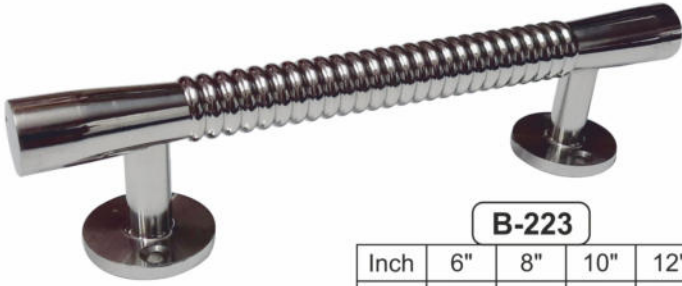

Inch	6"	8"	10"	12"
Rate	198	264	330	396

Door Handle

B-221

Inch	10"	12"	14"	16"+
Rate	350	420	490	560

B-222

Inch	10"	12"	14"	16"+
Rate	370	444	518	592

B-223

Inch	6"	8"	10"	12"
Rate	195	260	325	390

B-224

Inch	6"	8"	10"	12"
Rate	198	264	330	396

B-225

Inch	6"	8"	10"	12"
Rate	144	184	214	264

B-226

Inch	6"	8"	10"	12"
Rate	135	180	225	270

B-227

Inch	6"	8"	10"	12"
Rate	150	190	230	270