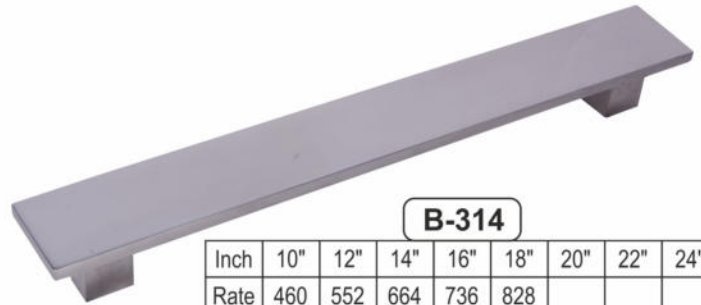

B-308

Inch	10"	12"	14"	16"	18"	20"	22"	24"
Rate	760	912	1064	1216	1398	1524		

B-309

Inch	10"	12"	14"	16"	18"	20"	22"	24"
Rate	800	960	1120	1280	1440	1500		

B-310

Inch	10"	12"	14"	16"	18"	20"	22"	24"
Rate	800	960	1120	1280	1440	1600		

Door Handle

B-311

Inch	10"	12"	14"	16"	18"	20"	22"	24"
Rate	800	960	1120	1280	1440	1600		

B-312

Inch	10"	12"	14"	16"	18"	20"	22"	24"
Rate	900	1080	1260	1440	1620	1800		

B-313

Inch	10"	12"	14"	16"	18"	20"	22"	24"
Rate	800	960	1120	1280	1440	1600		

B-314

Inch	10"	12"	14"	16"	18"	20"	22"	24"
Rate	460	552	664	736	828			

B-315

Inch	10"	12"	14"	16"	18"	20"	22"	24"
Rate	480	576	672	768	684	960		

B-316

Inch	10"	12"	14"	16"	18"	20"	22"	24"
Rate	560	672	784	846	1008	1120		