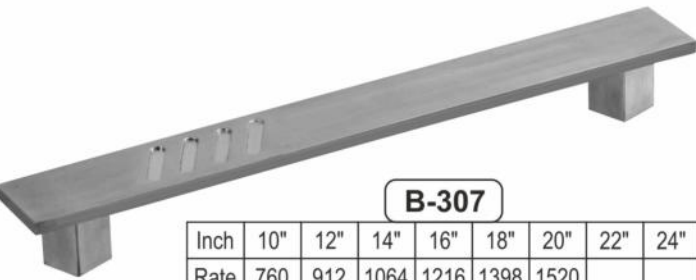

B-228

Inch	6"
Rate	74

B-229

Inch	6"
Rate	78

Door Handle

B-301

Inch	10"	12"	14"	16"	18"	20"	22"	24"
Rate	1100	1320	1540	1760	2088	2320	2556	2784

B-302

Inch	10"	12"	14"	16"	18"	20"	22"	24"
Rate	1100	1350	1540	1760	2088	2320	2556	2784

B-303

Inch	10"	12"	14"	16"	18"	20"	22"	24"
Rate	900	1080	1260	1440	1620	1800		

B-304

Inch	10"	12"	14"	16"	18"	20"	22"	24"
Rate	1100	1320	1540	1760	1980	2200		

B-305

Inch	10"	12"	14"	16"	18"	20"	22"	24"
Rate	960	1152	1344	1536	1728	1920		

B-306

Inch	10"	12"	14"	16"	18"	20"	22"	24"
Rate	900	1080	1260	1440	1620	1800		

B-307

Inch	10"	12"	14"	16"	18"	20"	22"	24"
Rate	760	912	1064	1216	1398	1520		