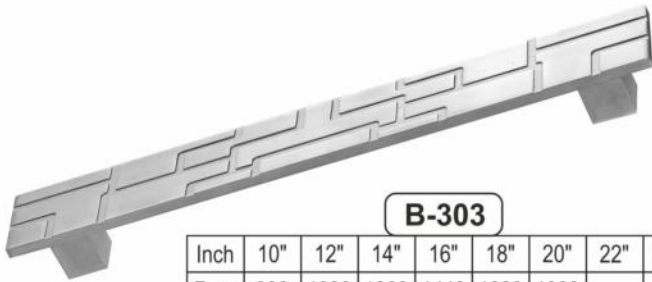

B-228

Inch	6"
Rate	74

B-229

Inch	6"
Rate	78

Door Handle

B-301

Inch	10"	12"	14"	16"	18"	20"	22"	24"
Rate	1100	1320	1540	1760	2088	2320	2556	2784

B-302

Inch	10"	12"	14"	16"	18"	20"	22"	24"
Rate	1100	1350	1540	1760	2088	2320	2556	2784

B-303

Inch	10"	12"	14"	16"	18"	20"	22"	24"
Rate	900	1080	1260	1440	1620	1800		

B-304

Inch	10"	12"	14"	16"	18"	20"	22"	24"
Rate	1100	1320	1540	1760	1980	2200		