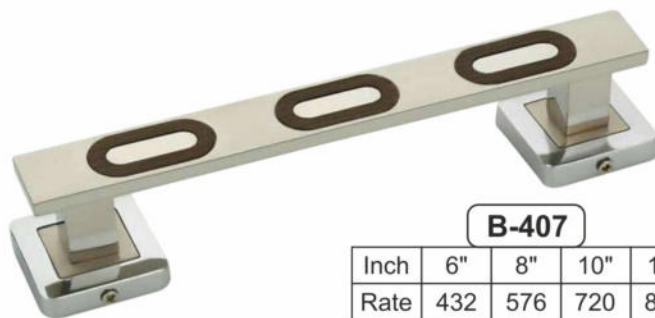

B-320

Inch	10"	12"	14"	16"	18"	20"	22"	24"
Rate	640	768	896	1024	1152	1440	1584	1728

Front Screw Door Handles

B-401

Inch	6"	8"	10"	12"
Rate	285	380	447	570

B-402

Inch	6"	8"	10"	12"
Rate	369	492	615	738

B-403

Inch	6"	8"	10"	12"
Rate	432	576	720	884

B-404

Inch	6"	8"	10"	12"
Rate	436	582	728	872

B-405

Inch	6"	8"	10"	12"
Rate	432	576	720	884

B-406

Inch	6"	8"	10"	12"
Rate	446	588	754	876

B-407