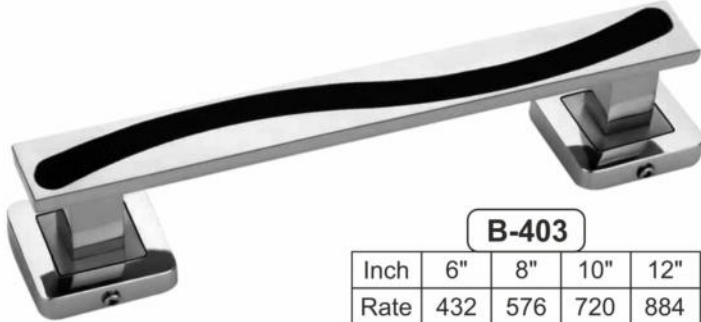

B-320

Inch	10"	12"	14"	16"	18"	20"	22"	24"
Rate	640	768	896	1024	1152	1440	1584	1728

Front Screw Door Handles

B-401

Inch	6"	8"	10"	12"
Rate	285	380	447	570

B-402

Inch	6"	8"	10"	12"
Rate	369	492	615	738

B-403