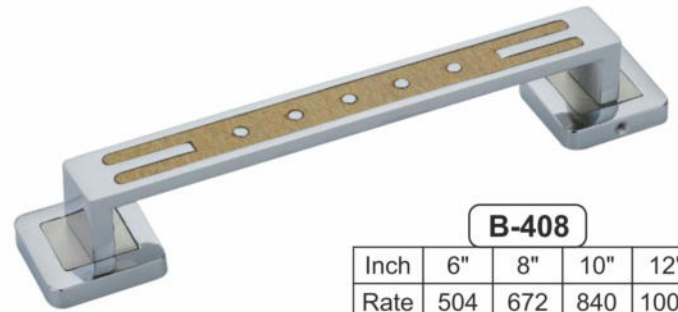

B-408

Inch	6"	8"	10"	12"
Rate	504	672	840	1008