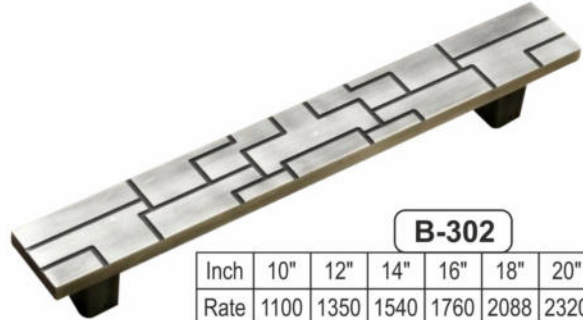

B-224

Inch	6"	8"	10"	12"
Rate	198	264	330	396

B-225

Inch	6"	8"	10"	12"
Rate	144	184	214	264

B-226

Inch	6"	8"	10"	12"
Rate	135	180	225	270

B-227

Inch	6"	8"	10"	12"
Rate	150	190	230	270

B-228

Inch	6"
Rate	74

B-229

Inch	6"
Rate	78

Door Handle

B-301

Inch	10"	12"	14"	16"	18"	20"	22"	24"
Rate	1100	1320	1540	1760	2088	2320	2556	2784

B-302

Inch	10"	12"	14"	16"	18"	20"	22"	24"
Rate	1100	1350	1540	1760	2088	2320	2556	2784

B-303

Inch	10"	12"	14"	16"	18"	20"	22"	24"
Rate	900	1080	1260	1440	1620	1800		

B-304

Inch	10"	12"	14"	16"	18"	20"	22"	24"
Rate	1100	1320	1540	1760	1980	2200		