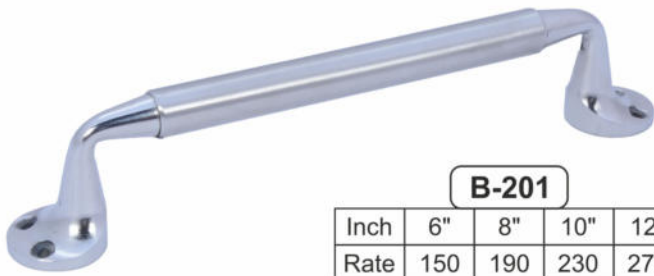

Inch	4"	6"	8"	10"	12"
Rate	84	126	168	210	252

B-159

Inch	4"	6"	8"	10"	12"
Rate	96	144	192	240	285

B-160

Inch	4"	6"	8"	10"	12"
Rate	84	126	168	210	252

Door Handle

B-201

Inch	6"	8"	10"	12"
Rate	150	190	230	270