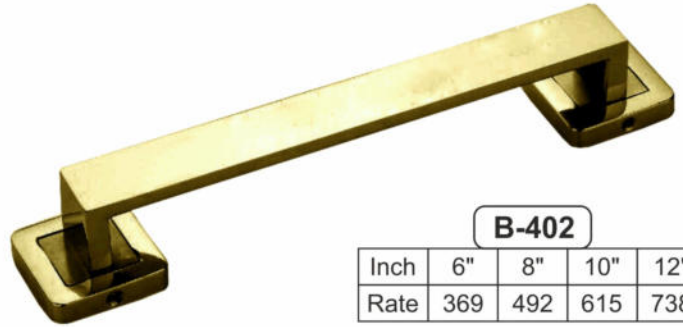

B-314

Inch	10"	12"	14"	16"	18"	20"	22"	24"
Rate	460	552	664	736	828			

B-315

Inch	10"	12"	14"	16"	18"	20"	22"	24"
Rate	480	576	672	768	684	960		

B-316

Inch	10"	12"	14"	16"	18"	20"	22"	24"
Rate	560	672	784	846	1008	1120		

B-317

Inch	10"	12"	14"	16"	18"	20"	22"	24"
Rate	560	672	784	896	1008	1120		

B-318

Inch	10"	12"	14"	16"	18"	20"	22"	24"
Rate	560	672	784	896	1008	1120		

B-319

Inch	10"	12"	14"	16"	18"	20"	22"	24"
Rate	480	576	672	768	864	960		

B-320

Inch	10"	12"	14"	16"	18"	20"	22"	24"
Rate	640	768	896	1024	1152	1440	1584	1728

Front Screw Door Handles

B-401

Inch	6"	8"	10"	12"
Rate	285	380	447	570

B-402

Inch	6"	8"	10"	12"
Rate	369	492	615	738

B-403