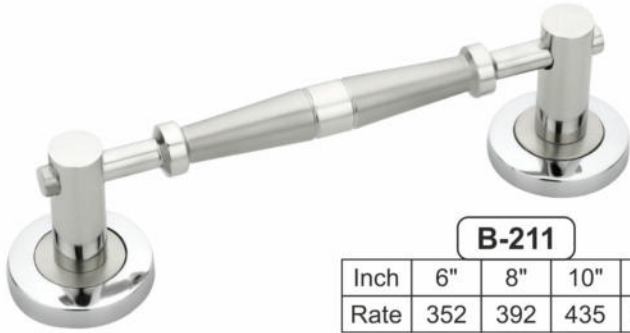

B-209

Inch	6"	8"	10"	12"
14mm	132	176	220	264
16mm	159	212	265	318

B-210

Inch	6"	8"	10"	12"
14mm	132	176	220	264
16mm	159	212	265	318

Door Handle

B-211

Inch	6"	8"	10"	12"
Rate	352	392	435	480

B-212