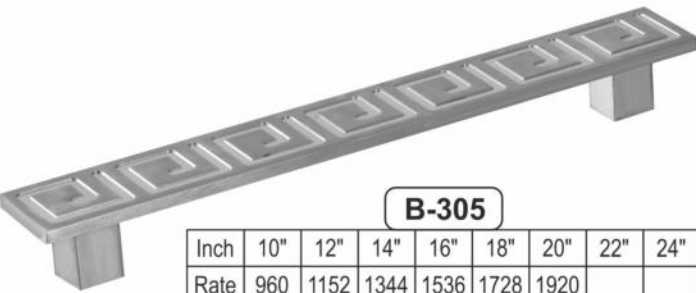

B-228

Inch	6"
Rate	74

B-229

Inch	6"
Rate	78

Door Handle

B-301

Inch	10"	12"	14"	16"	18"	20"	22"	24"
Rate	1100	1320	1540	1760	2088	2320	2556	2784

B-302

Inch	10"	12"	14"	16"	18"	20"	22"	24"
Rate	1100	1350	1540	1760	2088	2320	2556	2784

B-303

Inch	10"	12"	14"	16"	18"	20"	22"	24"
Rate	900	1080	1260	1440	1620	1800		

B-304

Inch	10"	12"	14"	16"	18"	20"	22"	24"
Rate	1100	1320	1540	1760	1980	2200		

B-305

Inch	10"	12"	14"	16"	18"	20"	22"	24"
Rate	960	1152	1344	1536	1728	1920		

B-306

Inch	10"	12"	14"	16"	18"	20"	22"	24"
Rate	900	1080	1260	1440	1620	1800		

B-307

Inch	10"	12"	14"	16"	18"	20"	22"	24"
Rate	760	912	1064	1216	1398	1520		