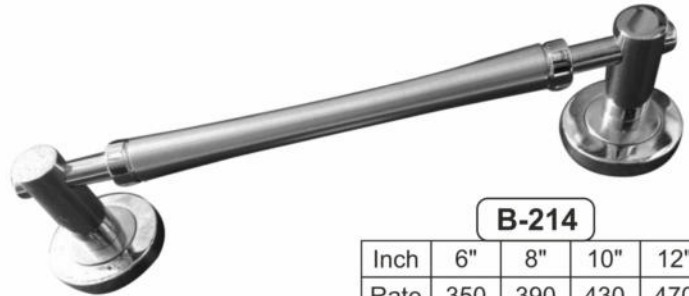

B-214

Inch	6"	8"	10"	12"
Rate	350	390	430	470