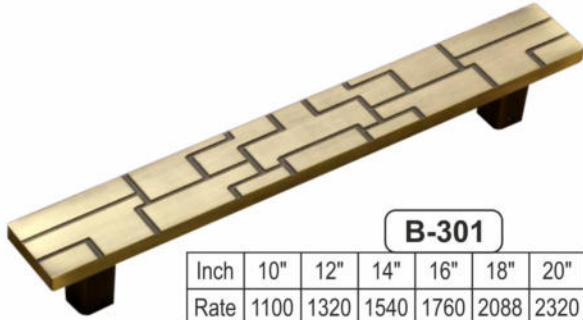

B-224

Inch	6"	8"	10"	12"
Rate	198	264	330	396

B-225

Inch	6"	8"	10"	12"
Rate	144	184	214	264

B-226

Inch	6"	8"	10"	12"
Rate	135	180	225	270

B-227

Inch	6"	8"	10"	12"
Rate	150	190	230	270

B-228

Inch	6"
Rate	74

B-229

Inch	6"
Rate	78

Door Handle

B-301

Inch	10"	12"	14"	16"	18"	20"	22"	24"
Rate	1100	1320	1540	1760	2088	2320	2556	2784

B-302

Inch	10"	12"	14"	16"	18"	20"	22"	24"
Rate	1100	1350	1540	1760	2088	2320	2556	2784

B-303

Inch	10"	12"	14"	16"	18"	20"	22"	24"
Rate	900	1080	1260	1440	1620	1800		

B-304

Inch	10"	12"	14"	16"	18"	20"	22"	24"
Rate	1100	1320	1540	1760	1980	2200		