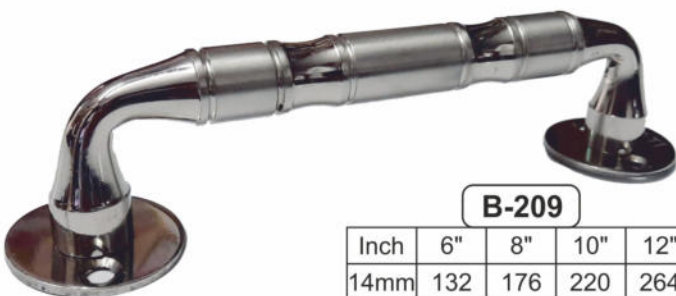

B-209

Inch	6"	8"	10"	12"
14mm	132	176	220	264
16mm	159	212	265	318

B-210

Inch	6"	8"	10"	12"
14mm	132	176	220	264
16mm	159	212	265	318

Door Handle

B-211

Inch	6"	8"	10"	12"
Rate	352	392	435	480

B-212