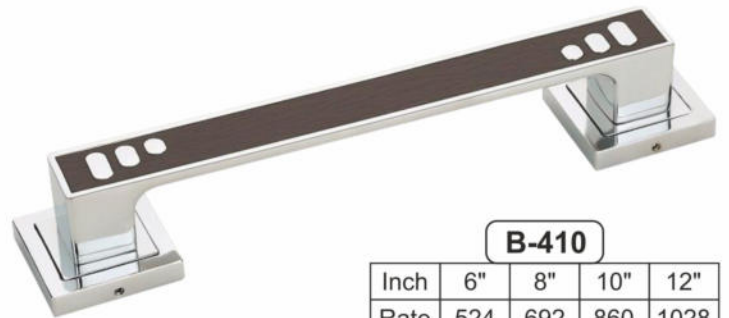

Inch	6"	8"	10"	12"
Rate	432	576	720	864

B-408

Inch	6"	8"	10"	12"
Rate	504	672	840	1008

B-409

Inch	6"	8"	10"	12"
Rate	514	682	850	1018

B-410

Inch	6"	8"	10"	12"
Rate	524	692	860	1028

Mfg. By.:
Rajdip Industries
Rajkot (Gujarat) India
Web.: bahihardware.com
Email : rajdipindustry111@gmail.com