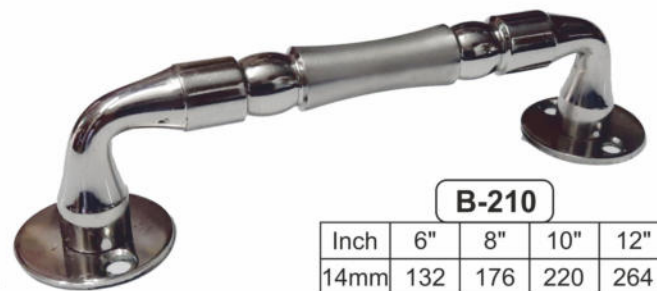

Inch	6"	8"	10"	12"
14mm	96	128	160	192

B-206

Inch	6"	8"	10"	12"
14mm	132	176	220	264
16mm	159	212	265	318

B-207

Inch	6"	8"	10"	12"
14mm	132	176	220	264
16mm	159	212	265	318

B-208

Inch	6"	8"	10"	12"
14mm	132	176	220	264
16mm	159	212	265	318

B-209

Inch	6"	8"	10"	12"
14mm	132	176	220	264
16mm	159	212	265	318

B-210

Inch	6"	8"	10"	12"
14mm	132	176	220	264
16mm	159	212	265	318

Door Handle

B-211

Inch	6"	8"	10"	12"
Rate	352	392	435	480

B-212