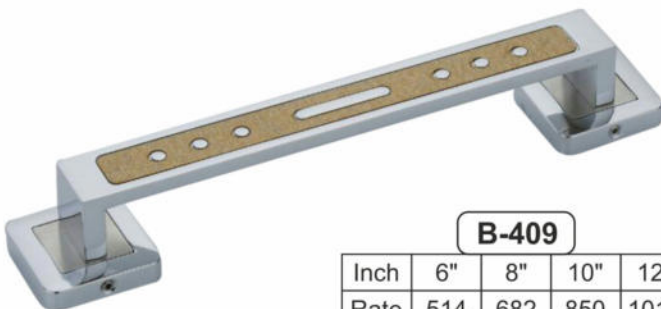

B-409

Inch	6"	8"	10"	12"
Rate	514	682	850	1018