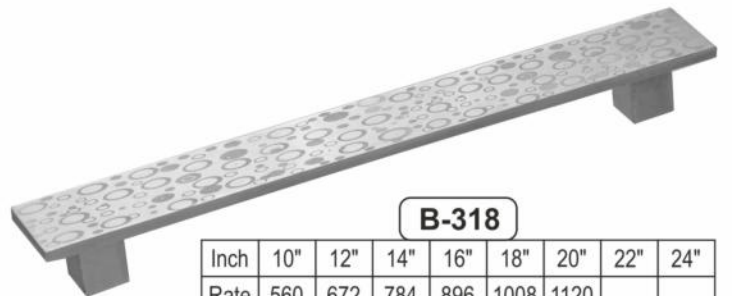

B-308

Inch	10"	12"	14"	16"	18"	20"	22"	24"
Rate	760	912	1064	1216	1398	1524		

B-309

Inch	10"	12"	14"	16"	18"	20"	22"	24"
Rate	800	960	1120	1280	1440	1500		

B-310

Inch	10"	12"	14"	16"	18"	20"	22"	24"
Rate	800	960	1120	1280	1440	1600		

Door Handle

B-311

Inch	10"	12"	14"	16"	18"	20"	22"	24"
Rate	800	960	1120	1280	1440	1600		

B-312

Inch	10"	12"	14"	16"	18"	20"	22"	24"
Rate	900	1080	1260	1440	1620	1800		

B-313

Inch	10"	12"	14"	16"	18"	20"	22"	24"
Rate	800	960	1120	1280	1440	1600		

B-314

Inch	10"	12"	14"	16"	18"	20"	22"	24"
Rate	460	552	664	736	828			

B-315

Inch	10"	12"	14"	16"	18"	20"	22"	24"
Rate	480	576	672	768	684	960		

B-316

Inch	10"	12"	14"	16"	18"	20"	22"	24"
Rate	560	672	784	846	1008	1120		

B-317

Inch	10"	12"	14"	16"	18"	20"	22"	24"
Rate	560	672	784	896	1008	1120		

B-318

Inch	10"	12"	14"	16"	18"	20"	22"	24"
Rate	560	672	784	896	1008	1120		

B-319

Inch	10"	12"	14"	16"	18"	20"	22"	24"
Rate	480	576	672	768	864	960		