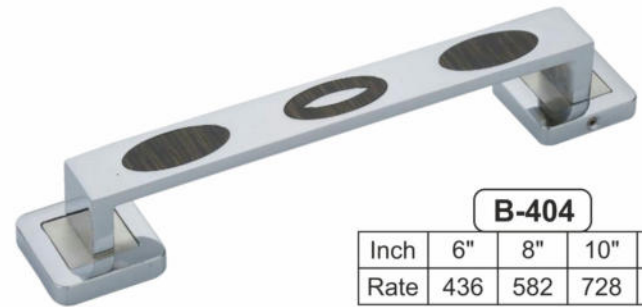

B-404

Inch	6"	8"	10"	12"
Rate	436	582	728	872