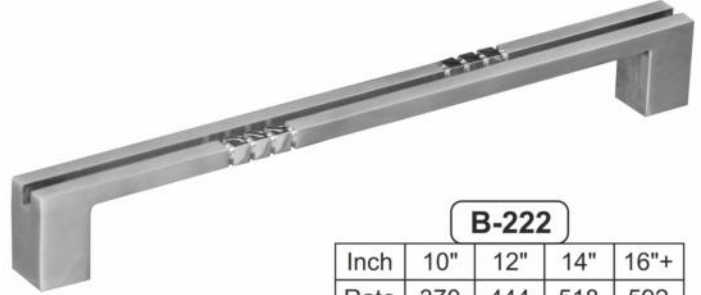

Inch	6"	8"	10"	12"
Rate	375	420	460	510

B-217A

B-217B

B-217C

Inch	6"	8"	10"	12"
Rate	352	392	435	480

B-218

B-219

B-220

Inch	6"	8"	10"	12"
Rate	198	264	330	396

Door Handle

B-221

Inch	10"	12"	14"	16"+
Rate	350	420	490	560

B-222

Inch	10"	12"	14"	16"+
Rate	370	444	518	592

B-223

Inch	6"	8"	10"	12"
Rate	195	260	325	390