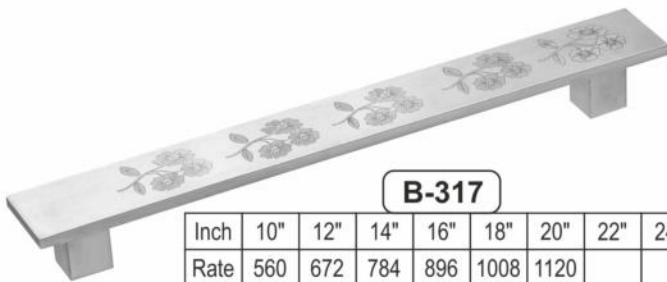

B-308

Inch	10"	12"	14"	16"	18"	20"	22"	24"
Rate	760	912	1064	1216	1398	1524		

B-309

Inch	10"	12"	14"	16"	18"	20"	22"	24"
Rate	800	960	1120	1280	1440	1500		

B-310

Inch	10"	12"	14"	16"	18"	20"	22"	24"
Rate	800	960	1120	1280	1440	1600		

Door Handle

B-311

Inch	10"	12"	14"	16"	18"	20"	22"	24"
Rate	800	960	1120	1280	1440	1600		

B-312

Inch	10"	12"	14"	16"	18"	20"	22"	24"
Rate	900	1080	1260	1440	1620	1800		

B-313

Inch	10"	12"	14"	16"	18"	20"	22"	24"
Rate	800	960	1120	1280	1440	1600		

B-314

Inch	10"	12"	14"	16"	18"	20"	22"	24"
Rate	460	552	664	736	828			

B-315

Inch	10"	12"	14"	16"	18"	20"	22"	24"
Rate	480	576	672	768	684	960		

B-316

Inch	10"	12"	14"	16"	18"	20"	22"	24"
Rate	560	672	784	846	1008	1120		

B-317

Inch	10"	12"	14"	16"	18"	20"	22"	24"
Rate	560	672	784	896	1008	1120		

B-318

Inch	10"	12"	14"	16"	18"	20"	22"	24"
Rate	560	672	784	896	1008	1120		

B-319

Inch	10"	12"	14"	16"	18"	20"	22"	24"
Rate	480	576	672	768	864	960		